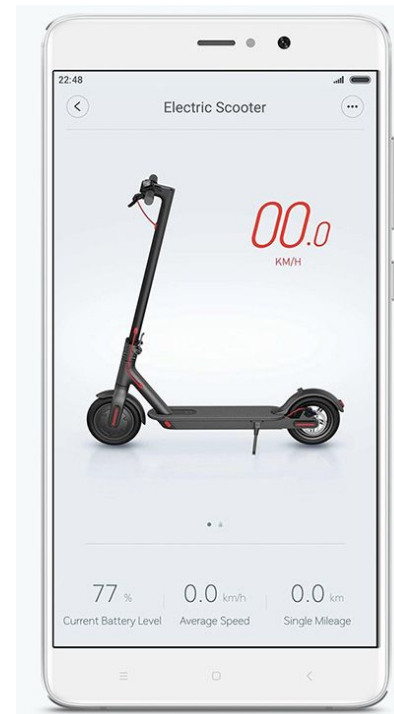

**Trotineta elettrica  
Mi Electric Scooter M365 Black**

## Oferta speciala - trotineta electrica Xiaomi MI Electric Scooter M365

Conecteaza scuterul via Bluetooth si foloseste aplicatia pentru a vizualiza viteza in timp real, nivelul bateriei si alti parametri.

- ✓ Viteza maxima: 25 km/h
- ✓ Masa proprie: 12.5 Kg
- ✓ Sarcina maxima admisa: 100 Kg
- ✓ Capacitate acumulator: 7.8Ah
- ✓ Autonomie: 30 km

**Pret special: 324.5 EUR fara TVA**

Posibilitate de plata in transe lunare si avans, exclusiv prin IPA SR.